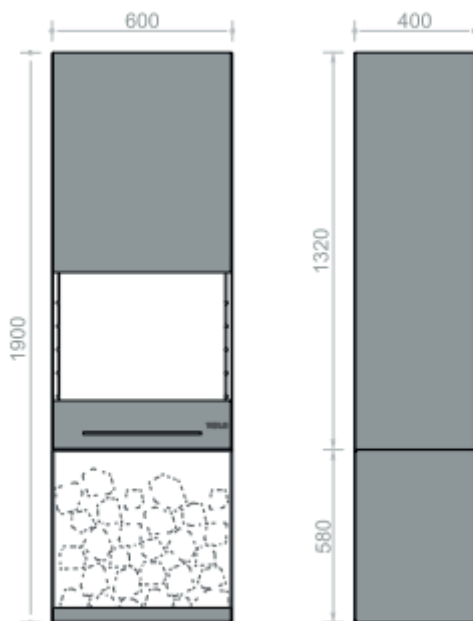

Ulkotuli & grilli K60

Mitat: 190 x 60 x 40 cm

KUIN RETKELLÄ OMASSA PUUTARHASSA

- Palavan puun tuoksua
- Helppo ja luonnollinen
- Nauti pidemmistä illoista TOLEn äärellä
- Perheen ja ystävien kokoontumispaikka pitkälle syksyyn

TOLE K60 ulkotuli-grilli on kaunis, persoonallinen ja helpokäyttöinen - pihasi katseenvangitsija.

Materiaalit

Corten-teräs ja ruostumaton teräs

TOLE K60 on syntynyt lahjakkaiden suunnittelijoiden käsissä. Corten teräs on kestävä materiaali, joka muodostaa ainutlaatuisen ja ajan myötä hienostuneesti muuttuvan pinnan. Se on arkkitehtien ja kuvanveistäjien suosima materiaali.